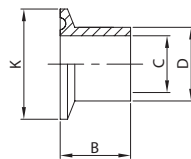

DN	B	C	D	K	gr
1/2" 12	21,0	9,4	12,7	25,0	19
3/4" 19	21,0	15,7	19,0	25,0	20
1" 25	28,6	22,1	25,4	50,5	80
1 1/2" 38	28,6	34,8	38,1	50,5	60
2" 51	28,6	47,5	50,8	64,0	95
2 1/2" 63	28,6	60,2	63,5	77,5	115
3" 76	28,6	72,9	76,2	91,0	150
4" 101	28,6	97,4	101,6	119,0	250
4" 104	28,6	100,0	104,0	119,0	250
5" 127	28,6	122,0	127,0	144,4	320
6" 152	28,6	147,4	152,4	166,0	400
8" 203	28,6	198,2	203,2	217,0	500

**SEMIRACCORDO LUNGO SR.
LONG WG. FERRULE
FERRULE SR. LONGUE
ENLACE SR.**

K14 WL