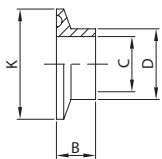

**MORSETTO DOPPIO
HEAVY DUTY CLAMP
COLLIER CLAMP
ABRAZADERA**

K12 HP

DN	A	L	gr
5" 127	148,0	95,0	750
6" 152	170,0	111,0	1.450
8" 203	222,0	137,0	1.750

**SEMIRACCORDO CORTO SR.
SHORT WG. FERRULE
FERRULE SR. COURTE
ENLACE CORTO SR.**

K14 S

DN	B	C	D	K	gr
1/2" 12	12,7	9,4	12,7	25,0	16
3/4" 19	12,7	15,7	19,0	25,0	14
1" 25	12,7	22,1	25,4	50,5	60
1 1/2" 38	12,7	34,8	38,1	50,5	40
2" 51	12,7	47,5	50,8	64,0	60
2 1/2" 63	12,7	60,2	63,5	77,5	75
3" 76	12,7	72,9	76,2	91,0	95
4" 101	15,8	97,4	101,6	119,0	180
4" 104	15,8	100,0	104,0	119,0	180